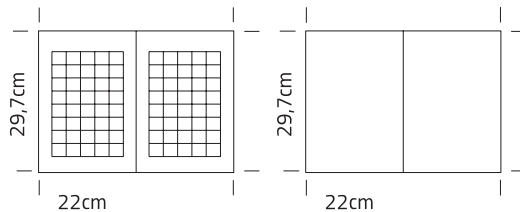

CUADERNO UNIVERSITARIO

A4
ESPIRALADO
RAYADO, CUADRICULADO, LISO
80 HJS

FLOWER
CÓD: 038900 **NUEVO**