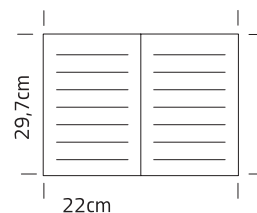

CUADERNO UNIVERSITARIO

A4
ESPIRALADO
RAYADO, CUADRICULADO, LISO
80 HJS

NEGRO
CÓD: 038912 **NUEVO**