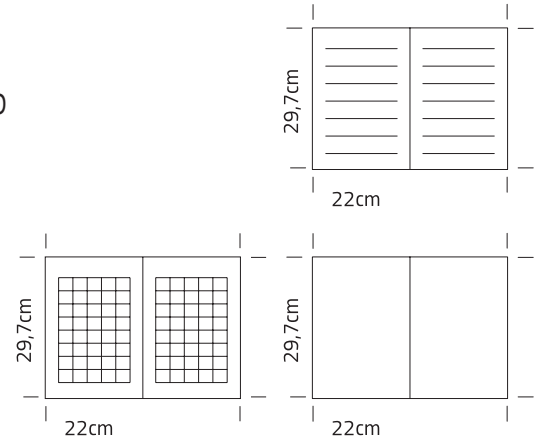

¡SEGUINOS EN LAS REDES!

 @papelerabariloche

 /papelerabariloche

¡Ingresá a www.papelerabariloche.com.ar y hacé tu pedido!

CUADERNO UNIVERSITARIO

A4
ESPIRALADO
RAYADO, CUADRICULADO, LISO
80 HJS

FLOWER CELESTE
CÓD: 038914 **NUEVO**