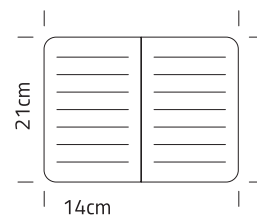

NOTEBOOK OFFICE

A5
COSIDO
BOOKCEL AHUESADO RAYADO
80 HJS

ACUARELA 01
CÓD: 038150