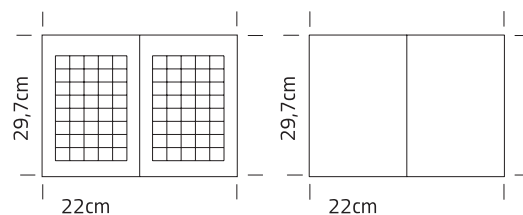

CUADERNO UNIVERSITARIO

A4
ESPIRALADO
RAYADO, CUADRICULADO, LISO
80 HJS

NEGRO
CÓD: 038912 **NUEVO**