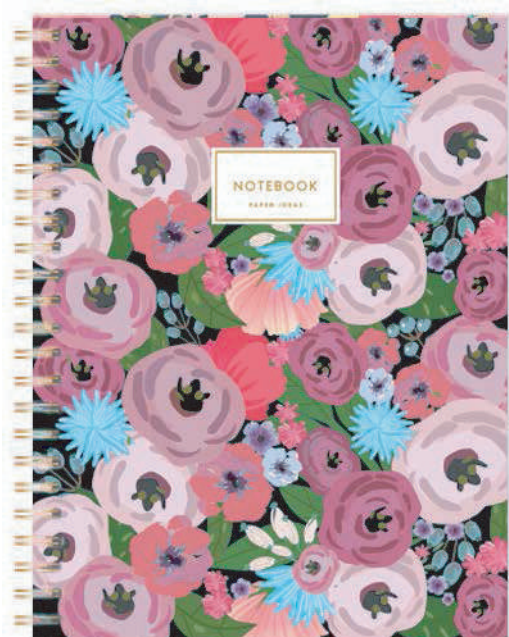

¡Seguinos en las redes sociales y enterate de todas las novedades!

CUADERNO UNIVERSITARIO

A4
ESPIRALADO
RAYADO, CUADRICULADO, LISO
80 HJS

ROSA PASTEL
CÓD: 038902

VERDE PASTEL
CÓD: 038903

NEGRO
CÓD: 038904

¡Ingresa a www.papelerabariloche.com.ar y hacé tu pedido!

CUADERNO UNIVERSITARIO

A4
ESPIRALADO
RAYADO, CUADRICULADO, LISO
80 HJS

FLOWER
CÓD: 038900 **NUEVO**

FLOWER CELESTE
CÓD: 038901 **NUEVO**

FLOWER NEGRO
CÓD: 038906 **NUEVO**

FLOWER ROSA 02
CÓD: 038907 **NUEVO**