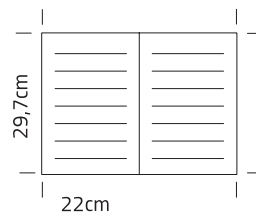

CUADERNO UNIVERSITARIO

A4
ESPIRALADO
RAYADO, CUADRICULADO, LISO
80 HJS

FLOWER
CÓD: 038900 **NUEVO**