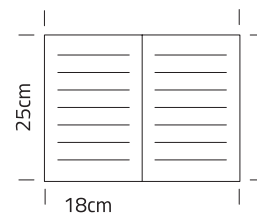

T O D O BLOCK

BLOCKS

A5; 18 X 25
ESPIRALADO
LISO 120GRS
80 HJS

ROSA PASTEL
CÓD: 038271

BLOCK 14x22 (120grs)
CÓD: 038272

BLOCK 18x25
CÓD: 038275

¡Seguinos en las redes sociales y enterate de todas las novedades!

CUADERNO

18x25cm
ESPIRALADO

NEGRO 60 HOJAS RAYADAS
CÓD: 038800

NEGRO 80 HOJAS BULLET
CÓD: 038812

FLOWER 60 HOJAS RAYADAS
CÓD: 038804

FLOWER 80 HOJAS BULLET
CÓD: 038811

BULLET
FLOWER PASTEL
CÓD: 1832B

¡SEGUINOS EN LAS REDES!