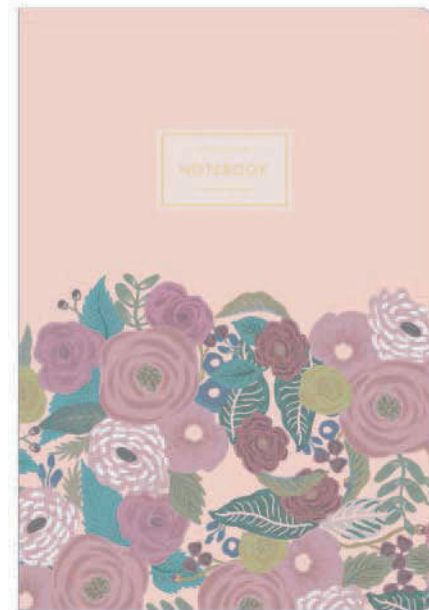

ACUARELA 02
CÓD: 038151

FLOWER TURQUESA
CÓD: 038152

FLOWER PASTEL
CÓD: 038153

¡Ingresá a www.papelerabariloche.com.ar y hacé tu pedido!

NOTEBOOK OFFICE

A5
COSIDO
BOOKCEL AHUESADO RAYADO
80 HJS

FLOWER PASTEL 02
CÓD: 038154

FLOWER ROSA 01
CÓD: 038155

FLOWER ROSA 02
CÓD: 038156

ZODÍACO
CÓD: 038157

NEGRO
CÓD: 038158

¡Seguinos en las redes sociales y enterate de todas las novedades!

CUADERNO

A5

ACABALLADO