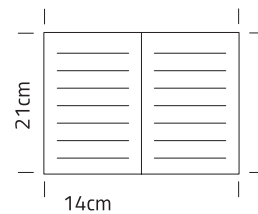

CUADERNO

A5

ESPIRALADO

RAYADO, LISO Y BULLET

60 HJS

ZODÍACO
CÓD: 038237