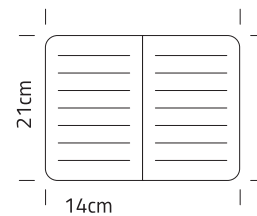

ACUARELA 02
CÓD: 038151

FLOWER TURQUESA
CÓD: 038152

FLOWER PASTEL
CÓD: 038153

¡Ingresá a www.papelerabariloche.com.ar y hacé tu pedido!

NOTEBOOK OFFICE

A5
COSIDO
BOOKCEL AHUESADO RAYADO
80 HJS

FLOWER PASTEL 02
CÓD: 038154