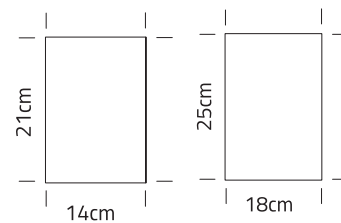

T O D O BLOCK

BLOCKS

A5; 18 X 25
ESPIRALADO
LISO 120GRS
80 HJS

ROSA PASTEL
CÓD: 038271

BLOCK 14x22 (120grs)
CÓD: 038272

BLOCK 18x25
CÓD: 038275

¡Seguinos en las redes sociales y enterate de todas las novedades!